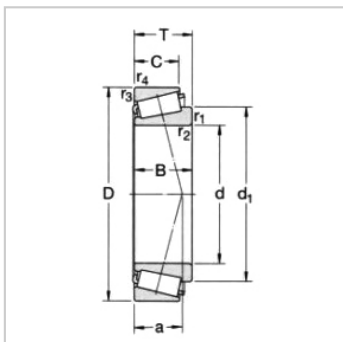

Tapered Roller Bearing

d 760,000-838,200mm 29,9183-33,0000 in-EE763330/410

参数信息:

Principal dimensions (mm) :

d :	838.2
D :	1041.4
T :	93.662

Basic load ratingsKN :

dycCr :	1900
stcCor :	4800
Pu :	320

Speed ratingsrpm :

Speed Ratings :	320
Limiting Speed :	460
Weight :	160
Designation :	EE763330/ 410
Series :	763000

Dimensions mm :

d :	838.2
d ~ :	925
B :	88.9
C :	66.675
r Min :	6.4
r Min :	6.4
a :	177

Abutment and fillet dimensions mm :