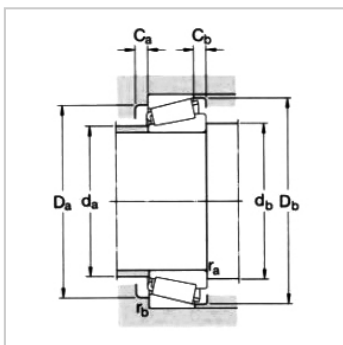

Tapered Roller Bearing

d 760,000-838,200mm 29,9183-33,0000 in-EE763330/410

参数信息:

Principal dimensions (mm) :

d :	838.2
D :	1041.4
T :	93.662

Basic load ratingsKN :

dycCr :	1900
stcCor :	4800
Pu :	320

Speed ratingsrpm :

Speed Ratings :	320
Limiting Speed :	460
Weight :	160
Designation :	EE763330/ 410
Series :	763000

Dimensions mm :

d :	838.2
d ~ :	925
B :	88.9
C :	66.675
r Min :	6.4
r Min :	6.4
a :	177

Abutment and fillet dimensions mm :