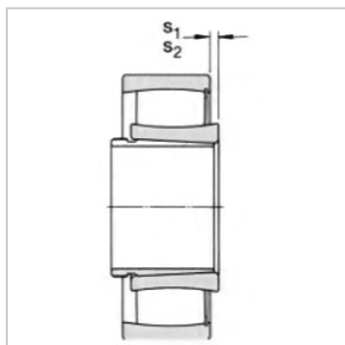

CARB Toroidal Roller Bearing

d1 90-145mm-C2319K+AHX2319

参数信息:

Principal dimensions (mm) :

d :	90
D :	200
B :	67

Basic load ratingsKN :

dycCr :	610
stcCor :	695
Pu :	73.5

Speed ratingsrpm :

Speed Ratings :	2800
Limiting Speed :	4000
Bearing+ Withdrawal sleeves :	11

Designation :

Bearing :	C2319K
Withdrawal sleeves :	AHX2319

Dimensions mm :

d :	90
d ~ :	120
D1 ~ :	166
B :	85
B~ :	89
G :	M105 × 2
G :	16
rMin :	3
s ~ :	12.6
s~ :	-

Abutment and fillet dimensions mm :

d Min :	109
dMax :	135
Da Min :	155
Da Max :	186
Ca Min :	2.1
r Max :	2.5

Calculation Factors :

k :	0.103
k :	0.106

: