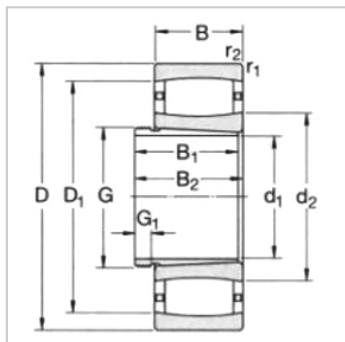

CARB Toroidal Roller Bearing

d1 90-145mm-C2319K+AHX2319

参数信息:

Principal dimensions (mm) :

d :	90
D :	200
B :	67

Basic load ratingsKN :

dycCr :	610
stcCor :	695
Pu :	73.5

Speed ratingsrpm :

Speed Ratings :	2800
Limiting Speed :	4000
Bearing+ Withdrawal sleeves :	11

Designation :

Bearing :	C2319K
Withdrawal sleeves :	AHX2319

Dimensions mm :

d :	90
d ~ :	120
D1 ~ :	166
B :	85
B~ :	89
G :	M105 × 2
G :	16
rMin :	3
s ~ :	12.6
s~ :	-

Abutment and fillet dimensions mm :

d Min :	109
dMax :	135
Da Min :	155
Da Max :	186
Ca Min :	2.1
r Max :	2.5

Calculation Factors :

k :	0.103
k :	0.106

: