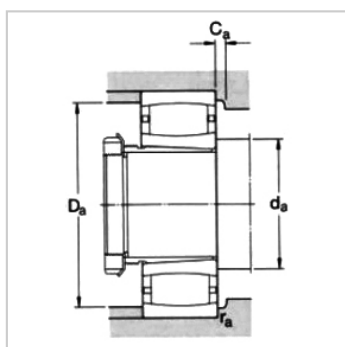

CARB Toroidal Roller Bearing

d1 90-145mm-C2319K+AHX2319

参数信息:

Principal dimensions (mm) :

d :	90
D :	200
B :	67

Basic load ratingsKN :

dycCr :	610
stcCor :	695
Pu :	73.5

Speed ratingsrpm :

Speed Ratings :	2800
Limiting Speed :	4000
Bearing+ Withdrawal sleeves :	11

Designation :

Bearing :	C2319K
Withdrawal sleeves :	AHX2319

Dimensions mm :

d :	90
d ~ :	120
D1 ~ :	166
B :	85
B~ :	89
G :	M105 × 2
G :	16
rMin :	3
s ~ :	12.6
s~ :	-

Abutment and fillet dimensions mm :

d Min :	109
dMax :	135
Da Min :	155
Da Max :	186
Ca Min :	2.1
r Max :	2.5

Calculation Factors :

k :	0.103
k :	0.106

: