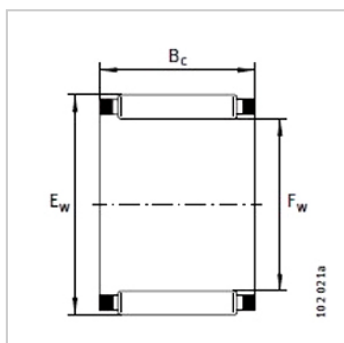

Needle Roller Bearing

Fw 3-19mm-K6X9X10-TV

参数信息:

Designation :	K6X9X10-T V
Mass m kg :	1.1
Principal dimensionsmm :	
F :	6
E :	9
B :	10
Basic load ratingsN :	
Dyc :	3350
Stc :	3150
Fatigue limit loadCur/N :	420
Limiting Speed nG min - 1 :	36500
Reference SpeednB min - 1 :	40000