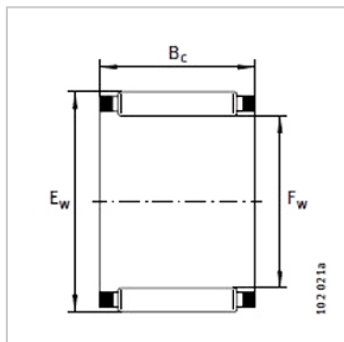

Needle Roller Bearing

Fw 3-19mm-K6X9X8-TV

参数信息:

Designation :	K6X9X8-TV
Mass m kg :	0.8

Principal dimensionsmm :

F :	6
E :	9
B :	8

Basic load ratingsN :

Dyc :	2600
Stc :	2280
Fatigue limit loadCur/N :	285
Limiting Speed nG min - 1 :	36500
Reference SpeednB min - 1 :	41000