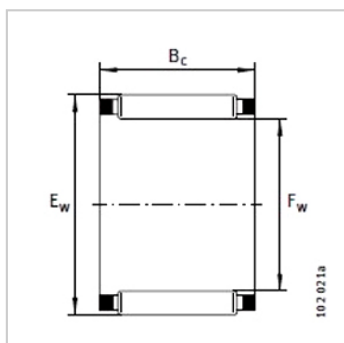

Needle Roller Bearing

Fw 3-19mm-K5X8X10-TV

参数信息:

Designation :	K5X8X10-T V
Mass m kg :	0.9
Principal dimensionsmm :	
F :	5
E :	8
B :	10
Basic load ratingsN :	
Dyc :	3000
Stc :	2650
Fatigue limit loadCur/N :	350
Limiting Speed nG min - 1 :	39000
Reference SpeednB min - 1 :	47000