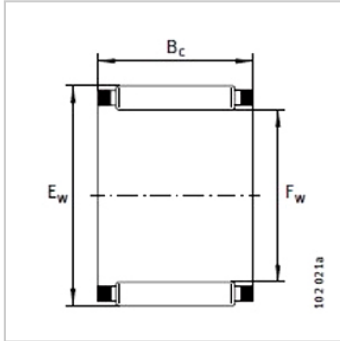

Needle Roller Bearing

Fw 3-19mm-**K5X8X8-TV**

参数信息:

Designation :	K5X8X8-TV
Mass m kg :	0.7

Principal dimensionsmm :

F :	5
E :	8
B :	8

Basic load ratingsN :

Dyc :	2350
Stc :	1920
Fatigue limit loadCur/N :	237
Limiting Speed nG min - 1 :	39000
Reference SpeednB min - 1 :	48000