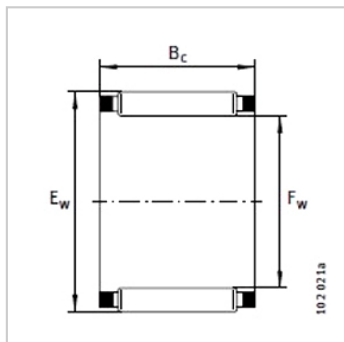

Needle Roller Bearing

Fw 3-19mm-K4X7X7-TV

参数信息:

Designation :	K4X7X7-TV
Mass m kg :	0.5

Principal dimensionsmm :

F :	4
E :	7
B :	7

Basic load ratingsN :

Dyc :	1740
Stc :	1270
Fatigue limit loadCur/N :	145
Limiting Speed nG min - 1 :	42500
Reference SpeednB min - 1 :	59000