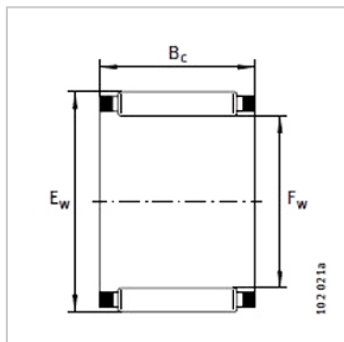

Needle Roller Bearing

Fw 3-19mm-**K3X6X7-TV**

参数信息:

Designation :	K3X6X7-TV
Mass m kg :	0.4

Principal dimensionsmm :

F :	3
E :	6
B :	7

Basic load ratingsN :

Dyc :	1430
Stc :	970
Fatigue limit loadCur/N :	109
Limiting Speed nG min - 1 :	47000
Reference SpeednB min - 1 :	75000