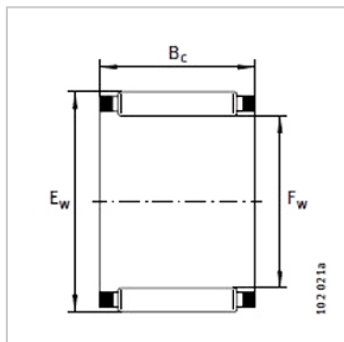

Needle Roller Bearing

Fw 3-19mm-**K3X5X9-TV**

参数信息:

Designation :	K3X5X9-TV
Mass m kg :	0.4

Principal dimensionsmm :

F :	3
E :	5
B :	9

Basic load ratingsN :

Dyc :	1710
Stc :	1480
Fatigue limit loadCur/N :	188
Limiting Speed nG min - 1 :	50000
Reference SpeednB min - 1 :	80000