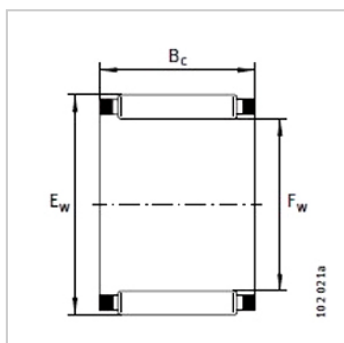

Needle Roller Bearing

Fw 3-19mm-**K7X10X8-TV**

参数信息:

Designation :	K7X10X8-T V
Mass m kg :	0.9
Principal dimensionsmm :	
F :	7
E :	10
B :	8
Basic load ratingsN :	
Dyc :	2850
Stc :	2650
Fatigue limit loadCur/N :	330
Limiting Speed nG min - 1 :	34500
Reference SpeednB min - 1 :	36000