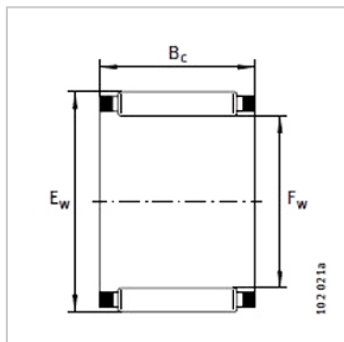

Needle Roller Bearing

Fw 3-19mm-K7X9X7-TV

参数信息:

Designation :	K7X9X7-TV
Mass m kg :	0.6
Principal dimensionsmm :	
F :	7
E :	9
B :	7
Basic load ratingsN :	
Dyc :	1730
Stc :	1770
Fatigue limit loadCur/N :	215
Limiting Speed nG min - 1 :	35500
Reference SpeednB min - 1 :	40000