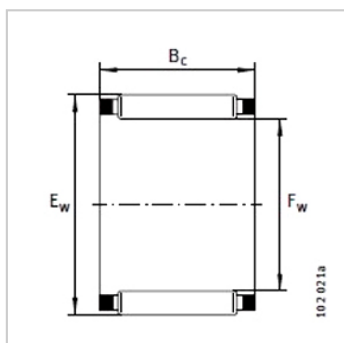

Needle Roller Bearing

Fw 3-19mm-K6X10X13-TV

参数信息:

Designation :	K6X10X13-T V
Mass m kg :	1.9
Principal dimensionsmm :	
F :	6
E :	10
B :	13
Basic load ratingsN :	
Dyc :	3800
Stc :	3100
Fatigue limit loadCur/N :	395
Limiting Speed nG min - 1 :	35500
Reference SpeednB min - 1 :	40000